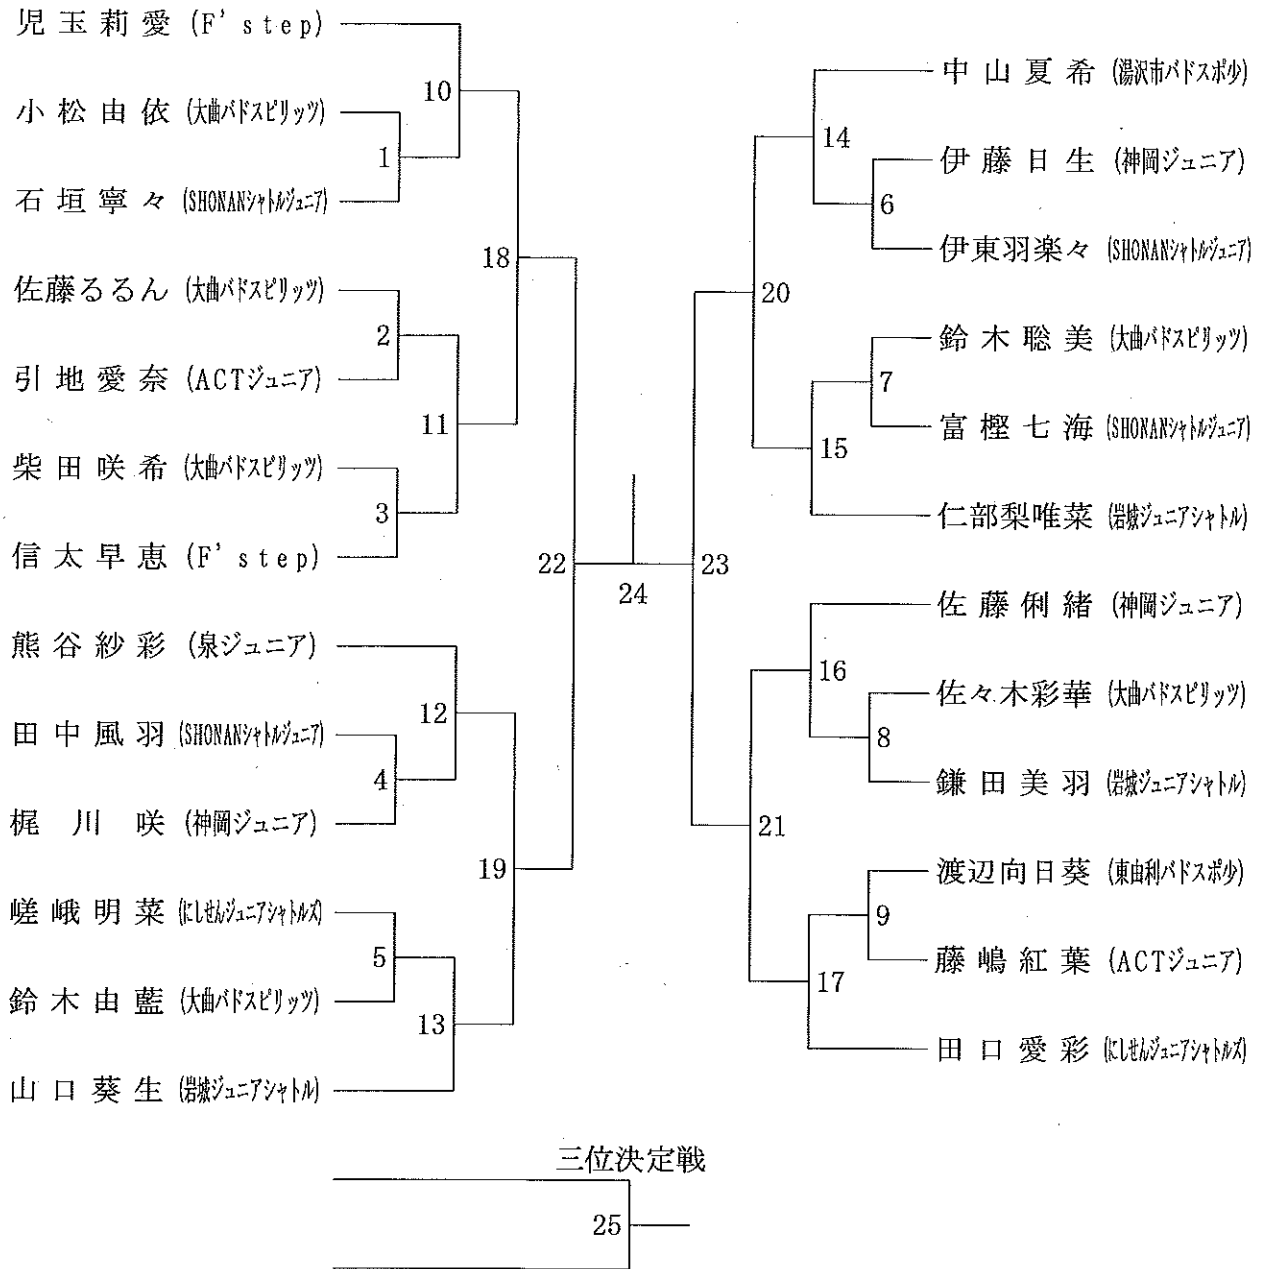

6年男子シングルス

三位決定戦

5年男子シングルス

4年男子シングルス

3年男子シングルス

2年男子シングルス

1年男子シングルス

6年男子ダブルス

6年女子シングルス

三位決定戦

5年女子シングルス

三位決定戦

4年女子シングルス

3年女子シングルス

2年女子シングルス

1年女子シングルス

6年女子ダブルス

5年女子ダブルス

三位決定戦

エキシビションマッチ (女子D)